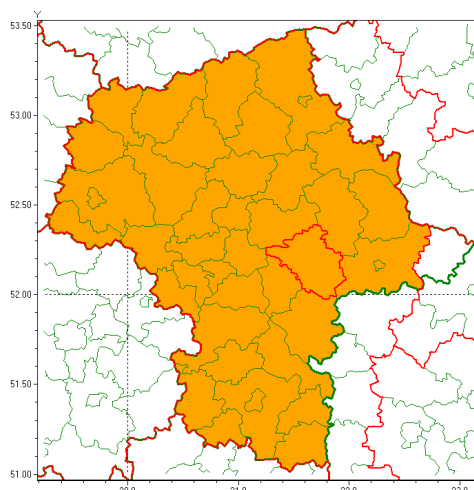

### Zasięg ostrzeżenia w województwie

Burze z gradem

### Ostrzeżenie meteorologiczne Nr 66

<b>Nazwa biura</b>	IMGW-PIB Centralne Biuro Prognoz Meteorologicznych - Wydział w Warszawie
<b>Zjawisko/stopień zagrożenia</b>	Burze z gradem/ 2
<b>Obszar</b>	województwo mazowieckie <b>powiat miński</b>
<b>Ważność</b>	od godz. 12:00 dnia 09.07.2021 do godz. 04:00 dnia 10.07.2021
<b>Przebieg</b>	Prognozowane są burze, którym miejscami będą towarzyszyły ulewne opady deszczu od 30 mm do 50 mm lokalnie do 60 mm oraz porywy wiatru do 100 km/h, lokalnie 110 km/h. Miejscami grad.
<b>Prawdopodobieństwo wystąpienia zjawiska(%)</b>	80%
<b>Uwagi</b>	Brak.
<b>Dyrektor synoptyk IMGW-PIB</b>	Dorota Pacocha
<b>Godzina i data wydania</b>	godz. 11:47 dnia 09.07.2021
<b>SMS</b>	IMGW-PIB OSTRZEŻENIE: BURZE Z GRADEM/2 mazowieckie/miński od 12:00/09.07 do 04:00/10.07.2021 deszcz 30-50, lok.60 mm, grad, porywy 100 km/h, lok.110 km/h.