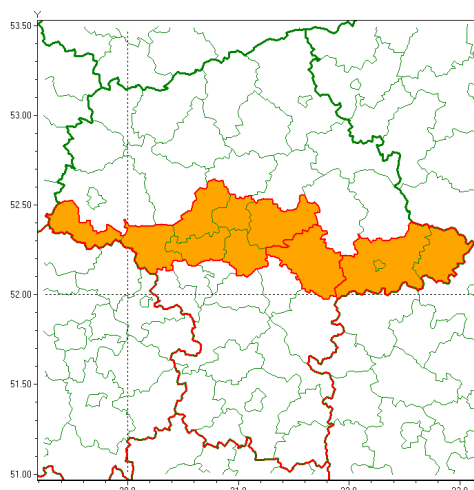

Zasięg ostrzeżenia w województwie

Intensywne opady deszczu

Ostrzeżenie meteorologiczne Nr 88

Nazwa biura	IMGW-PIB Centralne Biuro Prognoz Meteorologicznych - Wydział w Warszawie
Zjawisko/stopień zagrożenia	Intensywne opady deszczu/ 2
Obszar	województwo mazowieckie powiat miński
Ważność	od godz. 14:30 dnia 23.08.2021 do godz. 08:00 dnia 24.08.2021
Przebieg	Prognozowane są opady deszczu o natężeniu umiarkowanym i silnym. Prognozowana wysokość opadu od 40 mm do 60 mm.
Prawdopodobieństwo wystąpienia zjawiska(%)	80%
Uwagi	Ze względu na dynamiczną sytuację ostrzeżenie może być kontynuowane.
Dyrektor synoptyk IMGW-PIB	Michał Jaworski
Godzina i data wydania	godz. 14:26 dnia 23.08.2021
SMS	IMGW-PIB OSTRZEŻENIE: DESZCZ/2 mazowieckie/miński od 14:30/23.08 do 08:00/24.08.2021 60 mm.