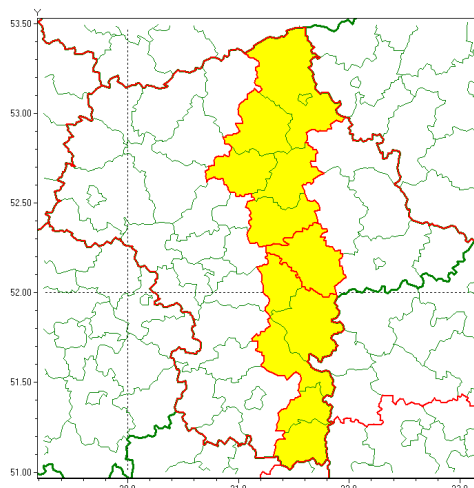

email: meteo.warszawa@imgw.pl

www: www.imgw.pl

Zasięg ostrzeżenia w województwie

Intensywne opady śniegu

Ostrzeżenie meteorologiczne Nr 11

Nazwa biura	IMGW-PIB Centralne Biuro Prognoz Meteorologicznych - Wydział w Warszawie
Zjawisko/stopień zagrożenia	Intensywne opady śniegu/ 1
Obszar	województwo mazowieckie powiat miński
Ważność	od godz. 08:00 dnia 25.01.2021 do godz. 10:00 dnia 26.01.2021
Przebieg	Prognozuje się wystąpienie opadów śniegu, miejscami o natężeniu umiarkowanym, powodujących przyrost pokrywy śnieżnej za okres ważności Ostrzeżenia od 15 cm do 20 cm.
Prawdopodobieństwo wystąpienia zjawiska(%)	80%
Uwagi	Brak.
Dyrektor synoptyk IMGW-PIB	Ewa Łapińska
Godzina i data wydania	godz. 13:49 dnia 24.01.2021
SMS	IMGW-PIB OSTRZEŻENIE: NIEG/1 mazowieckie/miński od 08:00/25.01 do 10:00/26.01.2021 przyrost pokrywy 20 cm.