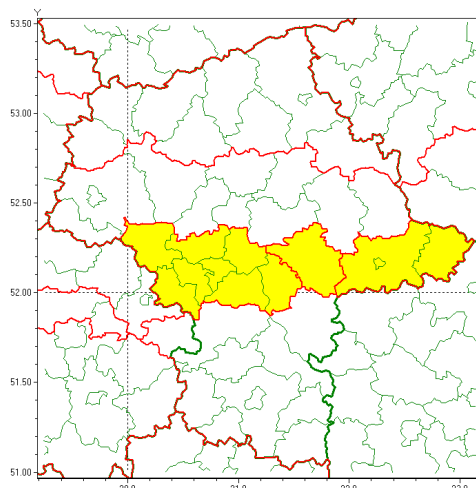

### Zasięg ostrzeżenia w województwie

Oblodzenie

### Ostrzeżenie meteorologiczne Nr 15

|   |  |
|---|--|
| <b>Nazwa biura</b>                                | IMGW-PIB Centralne Biuro Prognoz Meteorologicznych - Wydział w Warszawie   |
| <b>Zjawisko/stopień zagrożenia</b>                | Oblodzenie/ 1  |
| <b>Obszar</b>                                     | województwo mazowieckie <b>powiat miński</b>   |
| <b>Ważność</b>                                    | od godz. 05:00 dnia 04.02.2021 do godz. 09:00 dnia 04.02.2021  |
| <b>Przebieg</b>                                   | Prognozuje się zamarzanie mokrej nawierzchni dróg i chodników po opadach deszczu, deszczu ze mrogiem i mokrego mrogu. Temperatura minimalna około -2°C, temperatura minimalna gruntu około -3°C. |
| <b>Prawdopodobieństwo wystąpienia zjawiska(%)</b> | 80%  |
| <b>Uwagi</b>                                      | Brak.  |
| <b>Dyrektor synoptyk IMGW-PIB</b>                 | Michał Folwarski   |
| <b>Godzina i data wydania</b>                     | godz. 13:59 dnia 03.02.2021  |
| <b>SMS</b>  | IMGW-PIB OSTRZEŻENIE: OBLODZENIE/1 mazowieckie/miński od 05:00/04.02 do 09:00/04.02.2021 temp. min. do -2 st., przy gruncie do -3 st., lisko.  |