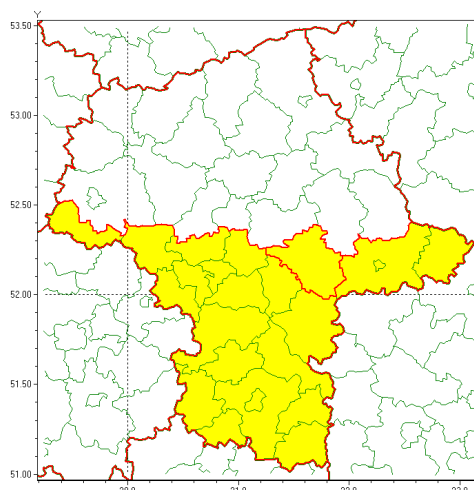

### Zasięg ostrzeżenia w województwie

Silny wiatr

### Ostrzeżenie meteorologiczne Nr 42

<b>Nazwa biura</b>	IMGW-PIB Centralne Biuro Prognoz Meteorologicznych - Wydział w Warszawie
<b>Zjawisko/stopień zagrożenia</b>	Silny wiatr/ 1
<b>Obszar</b>	województwo mazowieckie <b>powiat miński</b>
<b>Ważność</b>	od godz. 15:00 dnia 02.05.2021 do godz. 24:00 dnia 02.05.2021
<b>Przebieg</b>	Prognozuje się wystąpienie silnego wiatru o średniej prędkości od 30 km/h do 40 km/h, w porywach do 80 km/h, z kierunków zachodnich.
<b>Prawdopodobieństwo wystąpienia zjawiska(%)</b>	85%
<b>Uwagi</b>	Brak.
<b>Dyrektor synoptyk IMGW-PIB</b>	Michał Folwarski
<b>Godzina i data wydania</b>	godz. 14:32 dnia 01.05.2021
<b>SMS</b>	IMGW-PIB OSTRZEŻENIE: WIATR/1 mazowieckie/miński od 15:00/02.05 do 24:00/02.05.2021 prędkość do 40 km/h, porywy do 80 km/h, W.