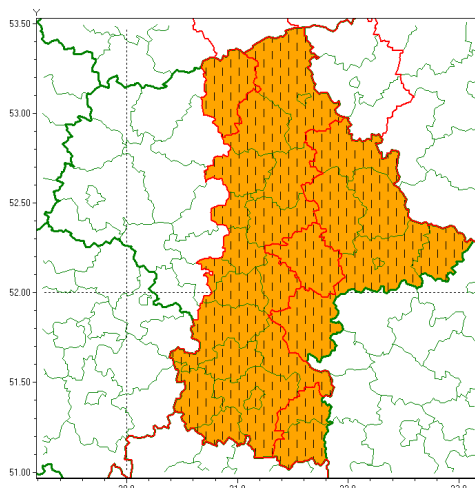

Zasięg ostrzeżenia w województwie

Burze z gradem

Zmiana ostrzeżenia meteorologicznego Nr 54 wydanego o godz. 07:16 dnia 23.06.2021

Nazwa biura	IMGW-PIB Centralne Biuro Prognoz Meteorologicznych - Wydział w Warszawie
Zjawisko/stopień zagrożenia	Burze z gradem/ 2
Obszar	województwo mazowieckie powiat miński
Ważność	od godz. 12:06 dnia 23.06.2021 do godz. 02:00 dnia 24.06.2021
Przebieg	Prognozowane są burze, którym będzie towarzyszyć opady deszczu od 40 mm do 50 mm, lokalnie w przypadku kumulacji opadów do 60 mm oraz porywy wiatru do 100 km/h. Miejscami grad.
Prawdopodobieństwo wystąpienia zjawiska(%)	80%
Uwagi	Podniesienie stopnia ostrzeżenia.
Dyrektor synoptyk IMGW-PIB	Ilona Bazyluk
Godzina i data wydania	godz. 12:06 dnia 23.06.2021
SMS	IMGW-PIB OSTRZEŻA: BURZE Z GRADEM/2 mazowieckie/miński od 12:06/23.06 do 02:00/24.06.2021 deszcz 60 mm, grad, porywy 100 km/h.