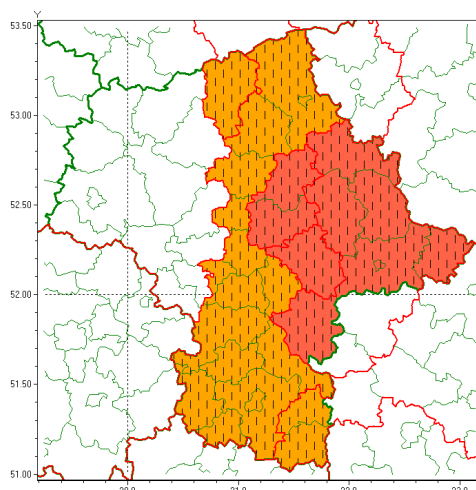

Zasięg ostrzeżenia w województwie

Zmiana ostrzeżenia meteorologicznego Nr 54 wydanego o godz. 12:06 dnia 23.06.2021

Nazwa biura	IMGW-PIB Centralne Biuro Prognoz Meteorologicznych - Wydział w Warszawie
Zjawisko/stopień zagrożenia	Burze z gradem/ 3
Obszar	województwo mazowieckie powiat miński
Ważność	od godz. 13:30 dnia 23.06.2021 do godz. 02:00 dnia 24.06.2021
Przebieg	Obserwowane i prognozowane są burze, którym towarzyszą nawałne opady deszczu, a ich suma może wynieść do 100 mm. Porywy wiatru do 100 km/h. Duży grad.
Prawdopodobieństwo wystąpienia zjawiska(%)	80%
Uwagi	Podniesienie stopnia ostrzeżenia.
Dyrektor synoptyk IMGW-PIB	Ilona Bazyluk
Godzina i data wydania	godz. 13:30 dnia 23.06.2021
SMS	IMGW-PIB OSTRZEGA: BURZE Z GRADEM/3 mazowieckie/miński od 13:30/23.06 do 02:00/24.06.2021 deszcz 100 mm, grad, porywy 100 km/h.