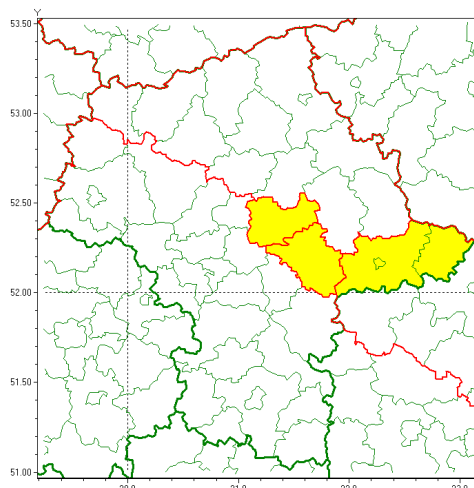

### Zasięg ostrzeżenia w województwie

Silny deszcz z burzami

### Ostrzeżenie meteorologiczne Nr 60

<b>Nazwa biura</b>	IMGW-PIB Centralne Biuro Prognoz Meteorologicznych - Wydział w Warszawie
<b>Zjawisko/stopień zagrożenia</b>	Silny deszcz z burzami/ 1
<b>Obszar</b>	województwo mazowieckie <b>powiat miński</b>
<b>Ważność</b>	od godz. 05:45 dnia 02.07.2021 do godz. 14:00 dnia 02.07.2021
<b>Przebieg</b>	Prognozowane są opady deszczu o natężeniu umiarkowanym, okresami silnym. Wysokość opadu miejscami od 30 mm do 40 mm. Opadom towarzyszyć będą burze z porywami wiatru do 70 km/h. Lokalnie możliwy grad.
<b>Prawdopodobieństwo wystąpienia zjawiska(%)</b>	80%
<b>Uwagi</b>	Brak.
<b>Dyrektor synoptyk IMGW-PIB</b>	Michał Ogrodnik
<b>Godzina i data wydania</b>	godz. 05:37 dnia 02.07.2021
<b>SMS</b>	IMGW-PIB OSTRZEŻENIE: DESZCZ i BURZE/1 mazowieckie/miński od 05:45/02.07 do 14:00/02.07.2021 30-40 mm; porywy 70km/h.