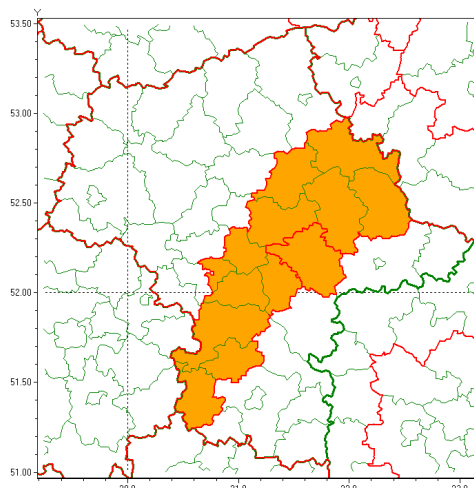

### Zasięg ostrzeżenia w województwie

Burze z gradem

### Ostrzeżenie meteorologiczne Nr 65

<b>Nazwa biura</b>	IMGW-PIB Centralne Biuro Prognoz Meteorologicznych - Wydział w Warszawie
<b>Zjawisko/stopień zagrożenia</b>	Burze z gradem/ 2
<b>Obszar</b>	województwo mazowieckie <b>powiat miński</b>
<b>Ważność</b>	od godz. 16:30 dnia 08.07.2021 do godz. 09:00 dnia 09.07.2021
<b>Przebieg</b>	Prognozowane są burze, którym miejscami będą towarzyszyć ulewne opady deszczu do 50 mm oraz porywy wiatru do 100 km/h. Miejscami grad.
<b>Prawdopodobieństwo wystąpienia zjawiska(%)</b>	80%
<b>Uwagi</b>	Brak.
<b>Dyrektor synoptyk IMGW-PIB</b>	Katarzyna Cisiłowska
<b>Godzina i data wydania</b>	godz. 16:15 dnia 08.07.2021
<b>SMS</b>	IMGW-PIB OSTRZEŻENIE: BURZE Z GRADEM/2 mazowieckie/miński od 16:30/08.07 do 09:00/09.07.2021 deszcz 50 mm, grad, porywy 100 km/h.