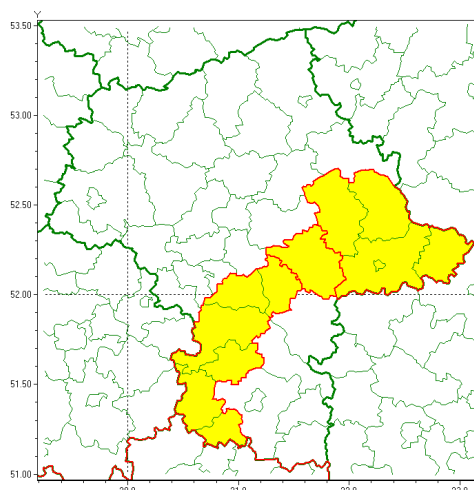

Zasięg ostrzeżenia w województwie

Burze

Ostrzeżenie meteorologiczne Nr 84

Nazwa biura	IMGW-PIB Centralne Biuro Prognoz Meteorologicznych - Wydział w Warszawie
Zjawisko/stopień zagrożenia	Burze/ 1
Obszar	województwo mazowieckie powiat miński
Ważność	od godz. 00:00 dnia 09.08.2021 do godz. 09:00 dnia 09.08.2021
Przebieg	Prognozowane są burze, którym miejscami będą towarzyszyć opady deszczu do 30 mm oraz porywy wiatru do 80 km/h.
Prawdopodobieństwo wystąpienia zjawiska(%)	70%
Uwagi	Brak.
Dyrektor synoptyk IMGW-PIB	Katarzyna Cisiłowska
Godzina i data wydania	godz. 12:38 dnia 08.08.2021
SMS	IMGW-PIB OSTRZEŻA: BURZE/1 mazowieckie/miński od 00:00/09.08 do 09:00/09.08.2021 deszcz 30 mm, porywy 80 km/h.