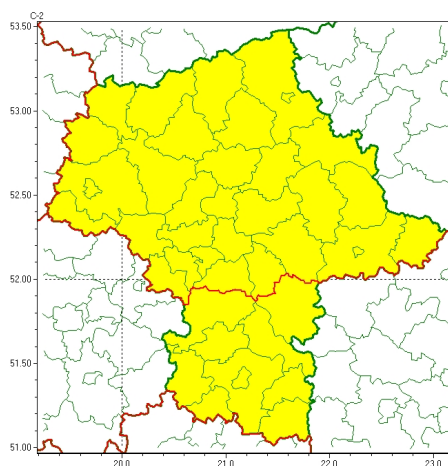

Zasięg ostrzeżeń w województwie

Przymrozki
2023-04-27 11:31

WOJEWÓDZTWO MAZOWIECKIE OSTRZEŻENIA METEOROLOGICZNE ZBIORCZO NR 70 WYKAZ OBOWIĄZUJĄCYCH OSTRZEŻEŃ o godz. 11:31 dnia 27.04.2023

| Zjawisko/Stopień zagrożenia | Przymrozki/1 |
|---------------------------------------------------|---------------------------------------------------------------------------------------------------------------------------------------------------------------------------------------------------------------------------------------------------------------------------------------------------------------------------------------------------------------------------------------------------------------------------------------------------------------------------------------------------------------------------------|
| Obszar (w nawiasie numer ostrzeżenia dla powiatu) | powiaty: ciechanowski(23), gostyniński(24), grodziski(26), legionowski(22), łosicki(25), makowski(23), miński(23), mławski(23), nowodworski(23), ostrołęcki(23), Ostrołęka(23), ostrowski(23), otwocki(24), piaseczyński(25), Płock(24), płocki(24), płoński(22), pruszkowski(25), przasnyski(24), pułtuski(22), Siedlce(25), siedlecki(25), sierpecki(22), sochaczewski(25), sokołowski(24), Warszawa(23), warszawski zachodni(24), węgrowski(23), wołomiński(23), wyszkowski(22), uroński(23), ywardowski(27) |
| Ważność | od godz. 00:00 dnia 28.04.2023 do godz. 07:00 dnia 28.04.2023 |
| Prawdopodobieństwo | 80% |
| Przebieg | Prognozowany jest spadek temperatury powietrza do około -3°C, przy gruncie do -6°C. |
| SMS | IMGW-PIB OSTRZEŻEGA: PRZYMROZKI/1 mazowieckie (32 powiatów) od 00:00/28.04 do 07:00/28.04.2023 temp. min -3 st., przy gruncie -6 st. Dotyczy powiatów: ciechanowski, gostyniński, grodziski, legionowski, łosicki, makowski, miński, mławski, nowodworski, ostrołęcki, Ostrołęka, ostrowski, otwocki, piaseczyński, Płock, płocki, płoński, pruszkowski, przasnyski, pułtuski, Siedlce, siedlecki, sierpecki, sochaczewski, sokołowski, Warszawa, warszawski zachodni, węgrowski, wołomiński, wyszkowski, uroński i ywardowski. |
| RSO | Woj. mazowieckie (32 powiatów), IMGW-PIB wydał ostrzeżenie pierwszego stopnia o przymrozkach |
| Uwagi | Brak. |
| Zjawisko/Stopień zagrożenia | Przymrozki/1 |