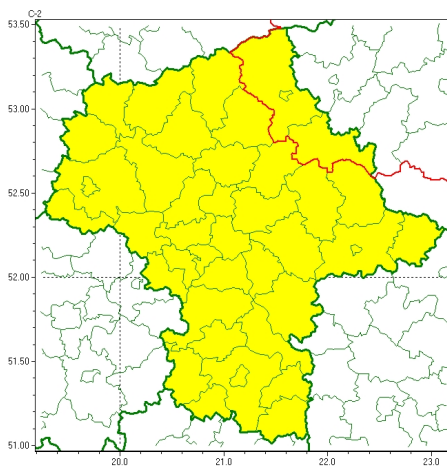

Zasięg ostrzeżeń w województwie

Przymrozki
2023-05-07 11:50

WOJEWÓDZTWO MAZOWIECKIE OSTRZEŻENIA METEOROLOGICZNE ZBIORCZO NR 78 WYKAZ OBOWIĄZUJĄCYCH OSTRZEŻEŃ o godz. 11:50 dnia 07.05.2023

Zjawisko/Stopień zagrożenia	Przymrozki/1
Obszar (w nawiasie numer ostrzeżenia dla powiatu)	powiaty: ostrołęcki(29), Ostrołęka(29), ostrowski(27)
Ważność	od godz. 22:00 dnia 07.05.2023 do godz. 06:30 dnia 08.05.2023
Prawdopodobieństwo	80%
Przebieg	Prognozowany jest spadek temperatury powietrza do około -2°C , przy gruncie do -6°C .
SMS	IMGW-PIB OSTRZEŻENIA: PRZYMROZKI/1 mazowieckie (3 powiaty) od 22:00/07.05 do 06:30/08.05.2023 temp. min -2 st., przy gruncie -6 st. Dotyczy powiatów: ostrołęcki, Ostrołęka i ostrowski.
RSO	Woj. mazowieckie (3 powiaty), IMGW-PIB wydał ostrzeżenie pierwszego stopnia o przymrozkach
Uwagi	Brak.
Zjawisko/Stopień zagrożenia	Przymrozki/1
Obszar (w nawiasie numer ostrzeżenia dla powiatu)	powiaty: białobrzeski(30), ciechanowski(28), garwoliński(33), gostyniński(27), grodziski(30), grójecki(31), kozienicki(32), legionowski(25), lipski(32), łosicki(29), makowski(28), miński(26), mławski(29), nowodworski(26), otwocki(28), piaseczyński(29), Płock(27), płocki(27), płoński(25), pruszkowski(29), przasnyski(30), przysuski(30), pułtuski(26), Radom(34), radomski(34), Siedlce(29), siedlecki(29), sierpecki(25), sochaczewski(28), sokołowski(28), szydłowiecki(35), Warszawa(26), warszawski zachodni(27), węgrowski(27), wołomiński(26), wyszkowski(26), zwoleński(34), uromiński(29), yardowski(31)