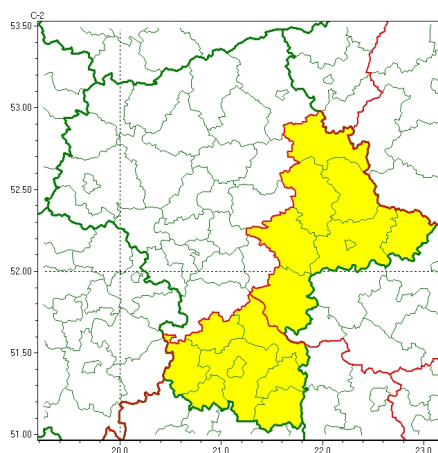

### Zasięg ostrzeżeń w województwie

Intensywne opady deszczu  
2023-05-16 11:17

**WOJEWÓDZTWO MAZOWIECKIE**  
**OSTRZEŻENIA METEOROLOGICZNE ZBIORCZO NR 85**  
**WYKAZ OBOWIĄZUJĄCYCH OSTRZEŻEŃ**  
**o godz. 11:17 dnia 16.05.2023**

Zjawisko/Stopień zagrożenia	Intensywne opady deszczu/1
Obszar (w nawiasie numer ostrzeżenia dla powiatu)	powiaty: białobrzeski(34), kozienicki(35), lipski(35), przysuski(34), Radom(37), radomski(37), szydłowiecki(39), zwoleński(37)
Ważność	od godz. 22:00 dnia 16.05.2023 do godz. 06:00 dnia 18.05.2023
Prawdopodobieństwo	80%
Przebieg	Prognozowane są opady deszczu o natężeniu umiarkowanym, okresami silnym. Prognozowana wysokość opadów od 30 mm do 45 mm.
SMS	IMGW-PIB OSTRZEŻENIA: DESZCZ/1 mazowieckie (8 powiatów) od 22:00/16.05 do 06:00/18.05.2023 45 mm. Dotyczy powiatów: białobrzeski, kozienicki, lipski, przysuski, Radom, radomski, szydłowiecki i zwoleński.
RSO	Woj. mazowieckie (8 powiatów), IMGW-PIB wydał ostrzeżenie pierwszego stopnia o intensywnych opadach deszczu
Uwagi	Brak.
Zjawisko/Stopień zagrożenia	Intensywne opady deszczu/1
Obszar (w nawiasie numer ostrzeżenia dla powiatu)	powiaty: garwoliński(36), łosicki(34), miński(29), ostrowski(32), Siedlce(34), siedlecki(34), sokołowski(33), węgrowski(31)
Ważność	od godz. 01:00 dnia 17.05.2023 do godz. 06:00 dnia 18.05.2023
Prawdopodobieństwo	80%

<b>Przebieg</b>	Prognozowane są opady deszczu o natężeniu umiarkowanym, okresami silnym. Prognozowana wysokość opadów od 30 mm do 45 mm.
<b>SMS</b>	IMGW-PIB OSTRZEGA: DESZCZ/1 mazowieckie (8 powiatów) od 01:00/17.05 do 06:00/18.05.2023 45 mm. Dotyczy powiatów: garwoliński, łosicki, miński, ostrowski, Siedlce, siedlecki, sokołowski i węgrowski.
<b>RSO</b>	Woj. mazowieckie (8 powiatów), IMGW-PIB wydał ostrzeżenie pierwszego stopnia o intensywnych opadach deszczu
<b>Uwagi</b>	Brak.