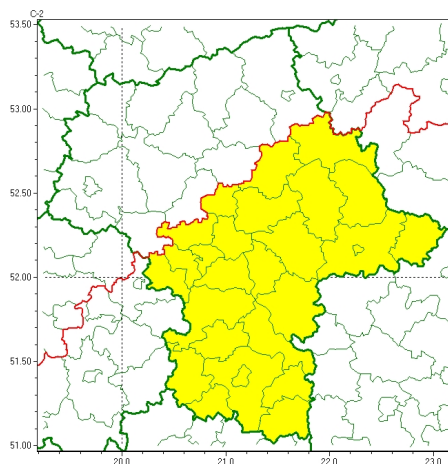

Zasięg ostrzeżeń w województwie

Burze z gradem
2023-06-10 05:28

WOJEWÓDZTWO MAZOWIECKIE OSTRZEŻENIA METEOROLOGICZNE ZBIORCZO NR 94 WYKAZ OBOWIĄZUJĄCYCH OSTRZEŻEŃ o godz. 05:28 dnia 10.06.2023

Zjawisko/Stopień zagrożenia	Burze z gradem/1
Obszar (w nawiasie numer ostrzeżenia dla powiatu)	powiaty: białobrzeski(38), garwoliński(42), grodziski(37), grójecki(39), kozienicki(39), legionowski(31), lipski(39), łosicki(40), miński(35), ostrowski(37), otwocki(36), piaseczyński(36), pruszkowski(36), przysuski(38), Radom(41), radomski(41), Siedlce(41), siedlecki(41), sokołowski(39), szydłowiecki(43), Warszawa(33), warszawski zachodni(34), węgrowski(37), wołomiński(33), wyszkowski(34), zwoleński(41), żyrardowski(37)
Ważność	od godz. 10:00 dnia 10.06.2023 do godz. 20:00 dnia 10.06.2023
Prawdopodobieństwo	80%
Przebieg	Prognozowane są burze, którym miejscami będą towarzyszyć silne opady deszczu od 20 mm do 30 mm oraz porywy wiatru do 60 km/h. Miejscami grad.
SMS	IMGW-PIB OSTRZEŻENIA: BURZE Z GRADEM/1 mazowieckie (27 powiatów) od 10:00/10.06 do 20:00/10.06.2023 deszcz 30 mm, grad, porywy 60 km/h. Dotyczy powiatów: białobrzeski, garwoliński, grodziski, grójecki, kozienicki, legionowski, lipski, łosicki, miński, ostrowski, otwocki, piaseczyński, pruszkowski, przysuski, Radom, radomski, Siedlce, siedlecki, sokołowski, szydłowiecki, Warszawa, warszawski zachodni, węgrowski, wołomiński, wyszkowski, zwoleński i żyrardowski.
RSO	Woj. mazowieckie (27 powiatów), IMGW-PIB wydał ostrzeżenie pierwszego stopnia o burzach z gradem
Uwagi	Brak.