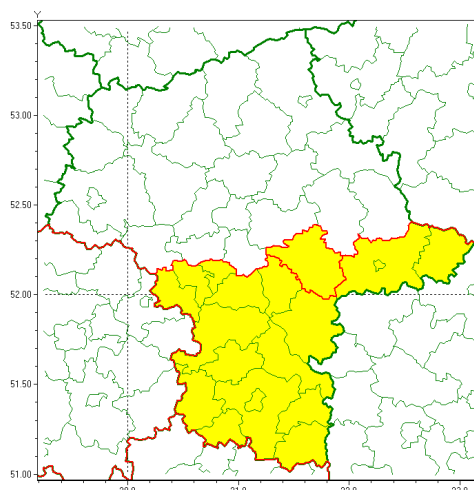

email: meteo.warszawa@imgw.pl

www: www.imgw.pl

Zasięg ostrzeżenia w województwie

Gęsta mgła

Ostrzeżenie meteorologiczne Nr 81

Nazwa biura	IMGW-PIB Centralne Biuro Prognoz Meteorologicznych w Warszawie
Zjawisko/stopień zagrożenia	Gęsta mgła/ 1
Obszar	województwo mazowieckie powiat miński
Ważność	od godz. 23:00 dnia 24.10.2020 do godz. 09:00 dnia 25.10.2020
Przebieg	Prognozuje się gęste mgły w zasięgu których widzialność wynosi miejscami poniżej 100 m.
Prawdopodobieństwo wystąpienia zjawiska(%)	80%
Uwagi	Brak.
Dyrektor synoptyk IMGW-PIB	Katarzyna Cisiłowska
Godzina i data wydania	godz. 12:10 dnia 24.10.2020
SMS	IMGW-PIB OSTRZEŻENIE: MGŁA/1 mazowieckie/miński od 23:00/24.10 do 09:00/25.10.2020 widzialność poniżej 100 m.